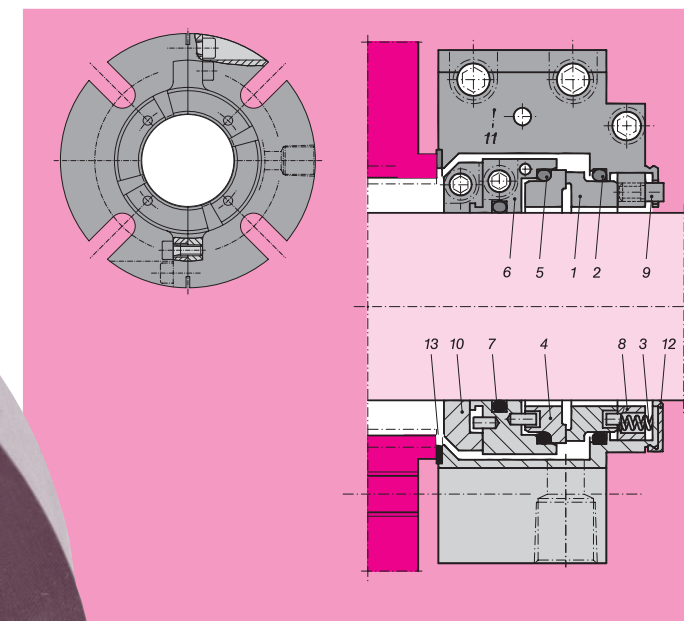

Vorteile

Geteilte Gleitringdichtungen besitzen die gleichen Eigenschaften wie ungeteilte und damit viele Vorteile gegenüber anderen Dichtsystemen, wie z.B. Packungen:

- hohe Zuverlässigkeit
- lange Einsatzzeiten
- niedrige Leckagen
- geringer Wartungsaufwand

Pos.	Benennung
1	Gleitring
2	Runddichtring
3	Feder
4	Gegenring
5	O-Ring
6	Mitnehmer
7	O-Ring
8	Druckring
9	Gewindestift
10	Klemmring
12	Montagelehre
13	Flachdichtung

Einsatzgrenzen

$d_1 = 50 \dots 150 \text{ mm (2" \dots 6")}$
 $p_1 = 6 \dots 10 \text{ bar}$
 $t_1 = \dots 150 \text{ °C}$
 $v_g = 10 \text{ m/s}$
Axialer Wellenversatz: $\pm 1,5 \text{ mm}$
Medien: Wasser, Abwasser, Öl uva.

Werkstoffe

Gleit- und Gegenringe:
SiC, Kohlegraphit, Keramik
Bauteile: 1.4571
Elastomere: E, P, V

Dichtungskonzept

- Einzeldichtung, voll geteilt, in 2 x 2 Segmente vormontiert
- entlastet
- außenbeaufschlagt
- Befederung stationär, vom Produkt geschützt
- Gegenring rotierend (Drehmomentübertragung zur Welle mit Klemmring, mechanisch entkoppelt)
- selbstzentrierend beim Einbau durch leicht entfernbare Montage-Clips
- alle Teilfugen kommen ohne zusätzliche Nebendichtungen aus:
  - -Gehäuse und Aufnahmeteile dichten metallisch durch geläppte Flächen
  - -Gleitringe durch das natürliche Bruchgefüge
  - -O-Ring durch exakt definierte Pressung (kein Verkleben, keine speziellen Fügungen)