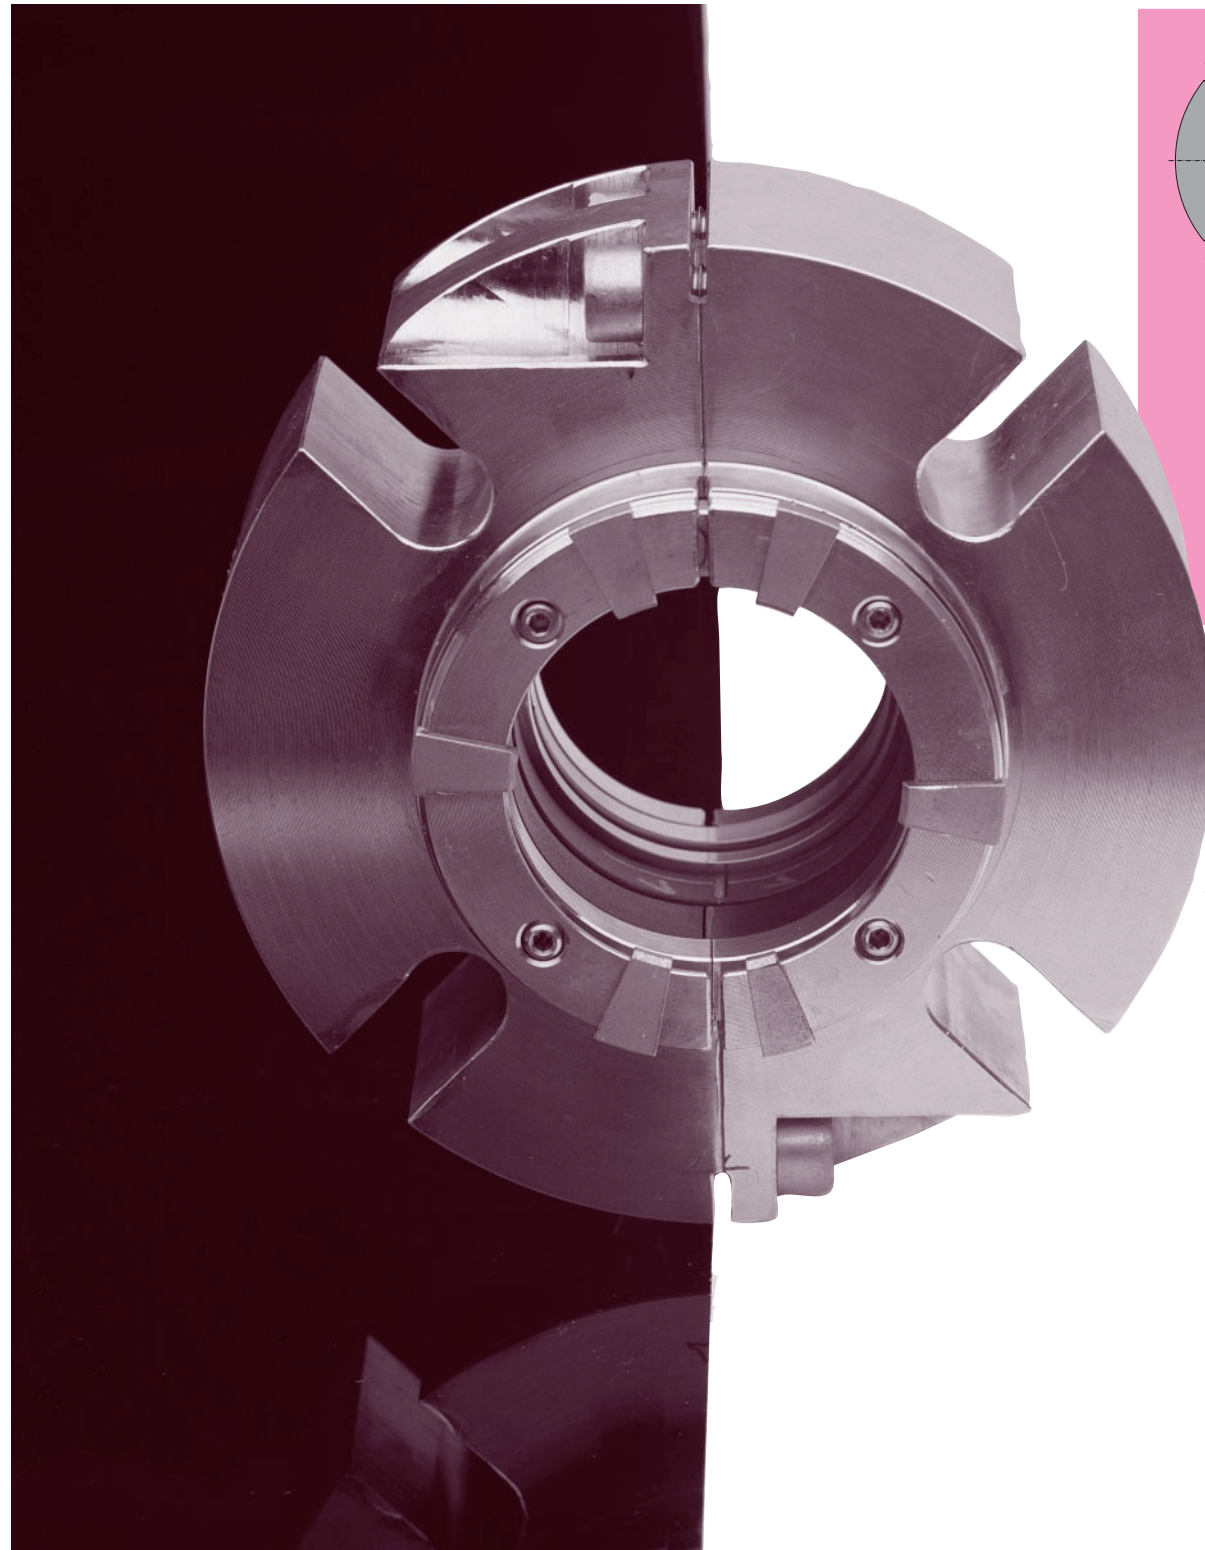

Vorteile

Geteilte Gleitringdichtungen besitzen die gleichen Eigenschaften wie ungeteilte und damit viele Vorteile gegenüber anderen Dichtsystemen, wie z.B. Packungen:

- hohe Zuverlässigkeit
- lange Einsatzzeiten
- niedrige Leckagen
- geringer Wartungsaufwand

Pos.	Benennung
1	Gleitring
2	Runddichtring
3	Feder
4	Gegenring
5	O-Ring
6	Mitnehmer
7	O-Ring
8	Druckring
9	Gewindestift
10	Klemmring
12	Montagelehre
13	Flachdichtung

Einsatzgrenzen

$d_1 = 50 \dots 150 \text{ mm (2" \dots 6")}$
 $p_1 = 6 \dots 10 \text{ bar}$
 $t_1 = \dots 150 \text{ °C}$
 $v_g = 10 \text{ m/s}$
Axialer Wellenversatz: $\pm 1,5 \text{ mm}$
Medien: Wasser, Abwasser, Öl uva.

Werkstoffe

Gleit- und Gegenringe:
SiC, Kohlegraphit, Keramik
Bauteile: 1.4571
Elastomere: E, P, V

Dichtungskonzept

- Einzeldichtung, voll geteilt, in 2 x 2 Segmente vormontiert
- entlastet
- außenbeaufschlagt
- Befederung stationär, vom Produkt geschützt
- Gegenring rotierend (Drehmomentübertragung zur Welle mit Klemmring, mechanisch entkoppelt)
- selbstzentrierend beim Einbau durch leicht entfernbare Montage-Clips
- alle Teilfugen kommen ohne zusätzliche Nebendichtungen aus:
  - -Gehäuse und Aufnahmeteile dichten metallisch durch geläppte Flächen
  - -Gleitringe durch das natürliche Bruchgefüge
  - -O-Ring durch exakt definierte Pressung (kein Verkleben, keine speziellen Fügungen)