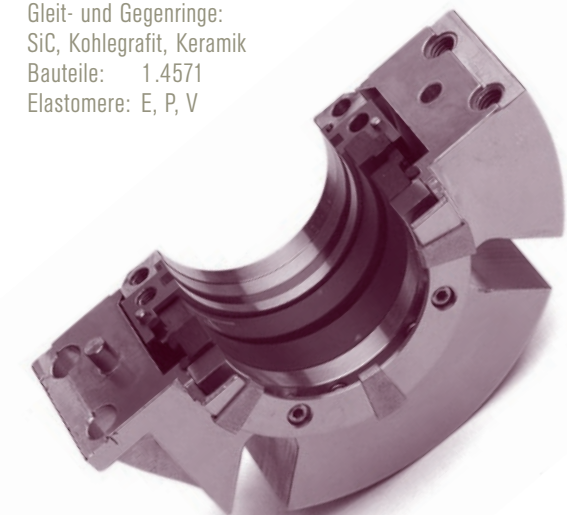

Geteilte Gleitringdichtung ... denn Zeit ist manchmal Geld!

Splitex

Wenn der Dichtungsraum zu wenig Platz für die Montage oder den Wechsel einer Dichtung hat, keine Schnellwechsellösung zur Verfügung steht oder eine Pumpe ohne „Stand by“ betrieben wird, erfordert der Aus- und Einbau einer Gleitringdichtung bei einer Inspektion oder Reparatur unter Umständen teure Stillstands- und Montagezeiten. **Geteilte Dichtungen helfen hier, Zeit und Kosten zu sparen. Mit einem Minimum an Aufwand, ohne Zerlegen der Maschine, können vor Ort Verschleißteile oder die komplette Dichtung ausgetauscht werden.**

Anwendungsbereiche

Die Splitex ist überwiegend geeignet für Pumpen in

- Wasser- und Abwasseraufbereitung
- Zellstoff- und Papierindustrie
- Energieerzeugung
- Bergbau
- Maritime Bereiche
- Textile und allgemeine Verfahrenstechnik

Vorteile

Geteilte Gleitringdichtungen besitzen die gleichen Eigenschaften wie ungeteilte und damit viele Vorteile gegenüber anderen Dichtsystemen, wie z.B. Packungen:

- hohe Zuverlässigkeit
- lange Einsatzzeiten
- niedrige Leckagen
- geringer Wartungsaufwand

Pos.	Benennung
1	Gleitring
2	Runddichtring
3	Feder
4	Gegenring
5	O-Ring
6	Mitnehmer
7	O-Ring
8	Druckring
9	Gewindestift
10	Klemmring
12	Montagelehre
13	Flachdichtung

Einsatzgrenzen

$d_1 = 50 \dots 150 \text{ mm (2" \dots 6")}$
 $p_1 = 6 \dots 10 \text{ bar}$
 $t_1 = \dots 150 \text{ °C}$
 $v_g = 10 \text{ m/s}$
Axialer Wellenversatz: $\pm 1,5 \text{ mm}$
Medien: Wasser, Abwasser, Öl uva.

Werkstoffe

Gleit- und Gegenringe:
SiC, Kohlegraphit, Keramik
Bauteile: 1.4571
Elastomere: E, P, V

Dichtungskonzept